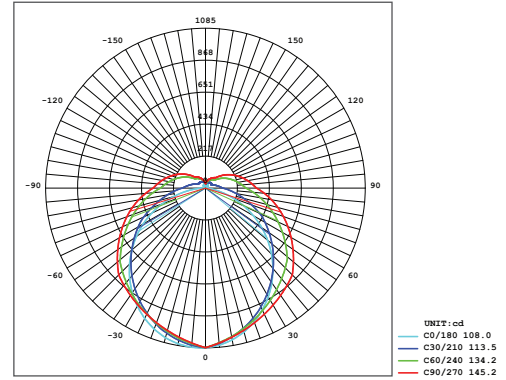

Işık Eğrisi

Renk Sıcaklık Tablosu

Opsiyonel Özellikler

Renk Sıcaklığı	: 3000K / 4000K / 5700K
Dali Uyumluluğu	: Var
Koridor Fonksiyonlu	: Var
Sensör	: Var