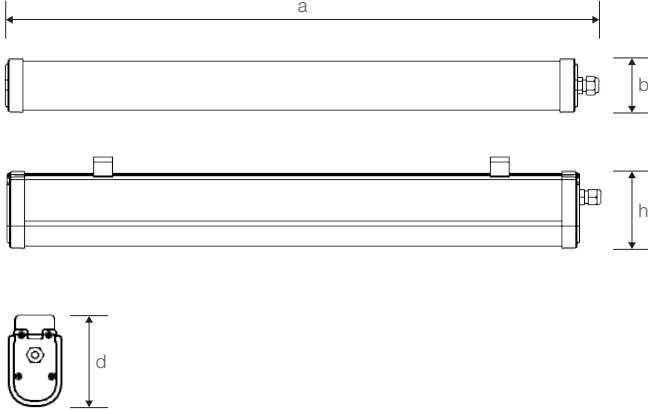

## Ürün ölçüleri (mm)

	a	b	h	d
Standart	1190	54	78	94